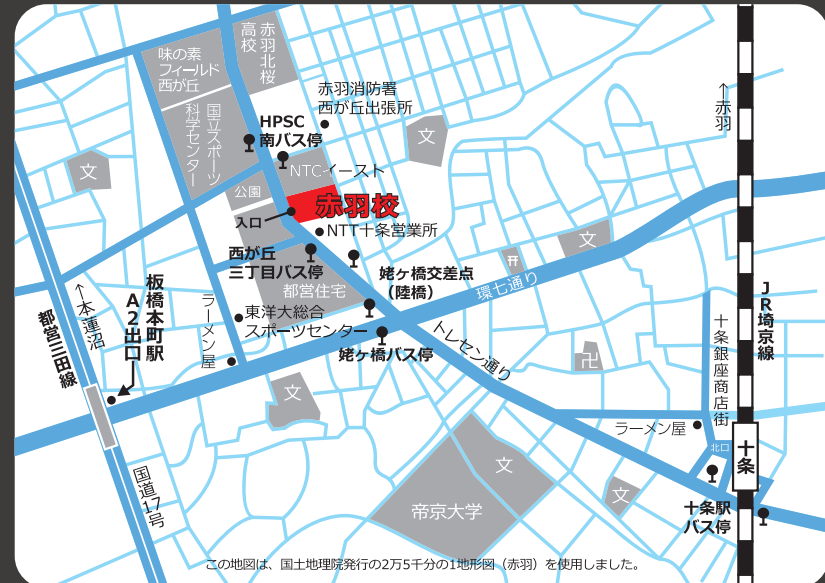

〒115-0006

東京都北区西が丘 3-7-8

TEL 03-3909-8333

JR 十条駅
から徒歩 15 分

都営三田線板橋本町駅
から徒歩 12 分

車での来場はご遠慮ください。

訓練科目案内

1年コース 4月入校・授業料有料