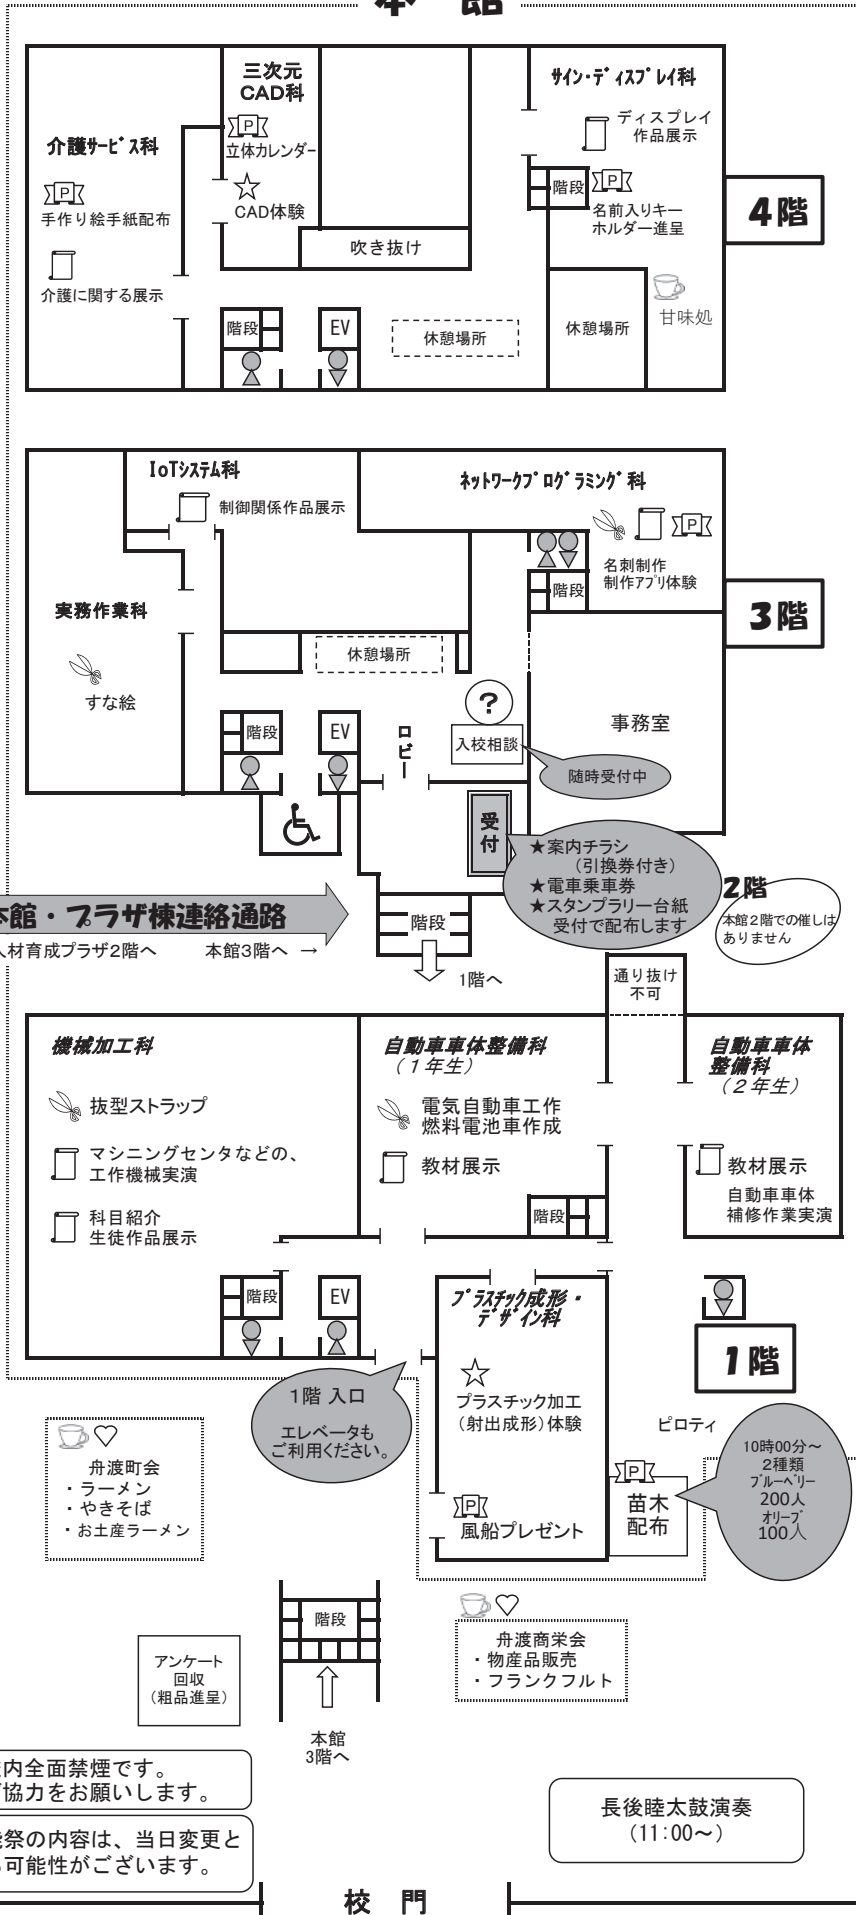

# 東京都立中央・城北職業能力開発センター板橋校 技能祭 会場案内図

階数	科名・内容 (所要時間)・抽選受付時間・人数
本館 4階	☆ 三次元CAD科 CAD体験 (いたちやんの顔を描いてみよう) (随時受付 各回14名) [P] 立体クイズ、生徒作品展示 来場記念 2024立体カレンダー (先着200名) パロック・ミニコンサート ①11:30~12:00 ②14:15~14:45
	[P] サイン・ディスプレイ科 名前入りキーホルダーの製作・進呈 (抽選) ①10:20~10:30 20名 ②13:00~13:10 20名 □ ディスプレイ作品展示 ♥ 甘味処 (おしるこ)
	[P] 介護サービス科 介護に関する展示 ステンシル手作り絵手紙配布 ①10:20~ 先着100名 ②13:30~ 先着100名
本館 3階	実務作業科 すな絵 (30分) ①10:10~10:40 5グループ ②13:10~13:40 5グループ ※ 1グループにつき1作品の作成です。
	I o Tシステム科 生徒作品展示 ネットワークプログラミング科 名刺制作 (30分) 先着順 ①10:00~11:30 15名 ②13:00~14:30 15名 ☆ 生徒制作アプリ体験 先着順 ①10:10~10:20 15名 ②13:00~13:10 15名
本館 1階	機械加工科 随時受付 抜型ストラップ (15分) ①10:00~12:00 (受付は11:30まで) ②13:00~15:00 (受付は14:30まで) □ マシニングセンタなどの、工作機械実演
	自動車車体整備科 (1年生) 電気自動車工作、燃料電池車作成 (小学生対象) (抽選) ①10:15~10:25 5名 ②13:00~13:10 5名
	☆ 自動車車体整備科 (2年生) 自動車車体補修作業実演 ☆ プラスチック成型・デザイン科 プラスチック製品作り体験 (3分) 風船プレゼント 随時受付
プラザ 2階	ミニ電動車運転 (小学校3年生以下乗車可)
プラザ 1階	☆ 東京表具内装職業訓練校 屏風の紙蝶番 (かみちょうばん) つくり (数量限定) 表装小物 (カードケース) つくり 随時受付

2023年11月3日(金)祝日  
開催時間 10:00 ~ 15:00

ご来場、先着1,200人の方にお土産を差し上げます。  
※当日受付で配付する案内ちらしに引換券が付いています。

**実演・展示コーナー** [P] 工作教室 ☆ 体験

[P] プレゼント ? 入校相談

♥ 物品販売 ● スタンブラリー  
先着 500名  
※スタンプ設置場所は当日配布のチラシでご案内

板橋校マスコット  
いたちちゃん

## 本館