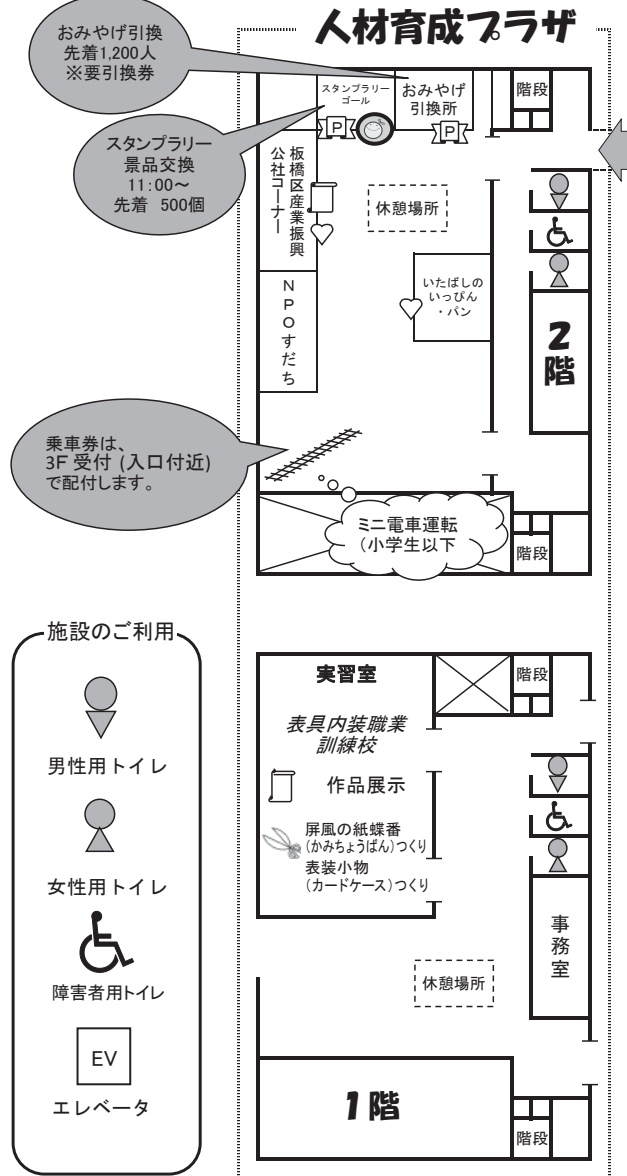

人材育成プラザ

校内全面禁煙です。ご協力をお願いします。

技能祭の内容は、当日変更となる可能性があります。

長後睦太鼓演奏 (11:00~)

校門