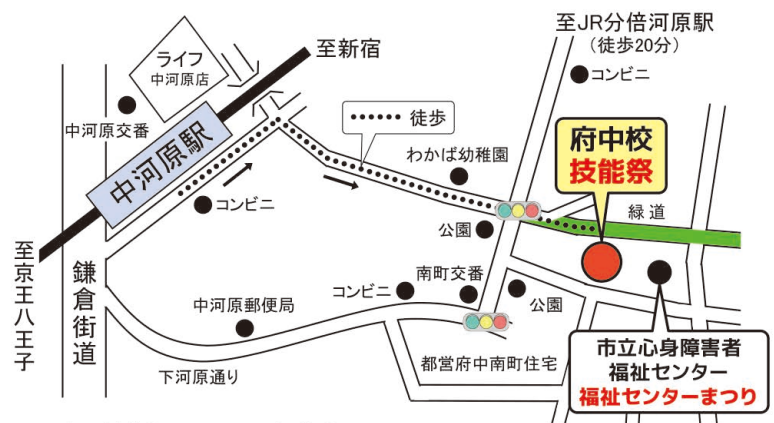

科目名	訓練期間	応募対象	入校時期
組込みシステム技術科	1年	35歳以下	4月
電気設備技術科			
ネットワーク施工科	6か月	年齢制限なし	4月・10月
電気・通信工事科			
セキュリティサービス科			
介護サービス科	3か月	原則45歳以上	4月・7月
クリーンスタッフ養成科			10月・1月
生活支援サービス科			

1月生募集期間
R5.10.23(月)
～11.20(月)

東京都立多摩職業能力開発センター 府中校

〒183-0026 府中市南町4-37-2
TEL 042-367-8201

府中校

検索

府中校ホームページ QRコード→

京王線「中河原」駅下車 徒歩10分
府中市コミュニティバス「ちゅうバス」
南町・四谷循環よつや苑西ルート
「南町交番東」下車すぐ

お車での来場は
ご遠慮ください