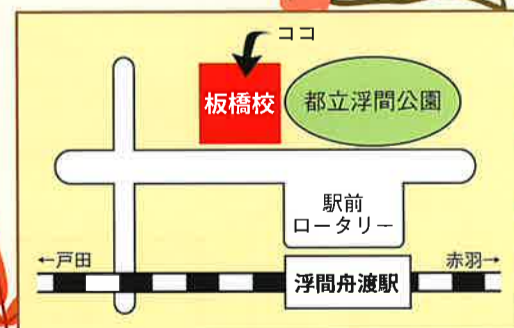

※数に限りがあります!

工作教室

キューブ in サイコロ
名刺製作
フライングディスク
燃料電池車
表装小物(カードケース)

生徒作品の展示

IoT システム作品展示
その他各科紹介

実演・体験

自動車車体補修作業実演
マシニングセンタなどの
工作機械実演
プラスチック成形機操作体験
生徒制作アプリの体験
CAD 体験
(いたちゃんの顔を描いてみよう)
キーホルダー製作実演
紙すき体験
ミニ電動車乗車体験
スタンプラリー

飲食・販売

ラーメン・やきそば
フランクフルト・喫茶
物産品(野菜・果物など)
パウンドケーキ 他

その他

入校相談

東京都立中央・城北職業能力開発センター板橋校 技能祭 会場案内図

🦋 工作教室受付 ☆ 体験 [P] プレゼント

2024年11月3日(日)文化の日
開催時間 10:00 ~ 15:00

ご来場の方にお土産を差し上げます。
※当日受付で配付する案内ちらしに引換券が付いています。