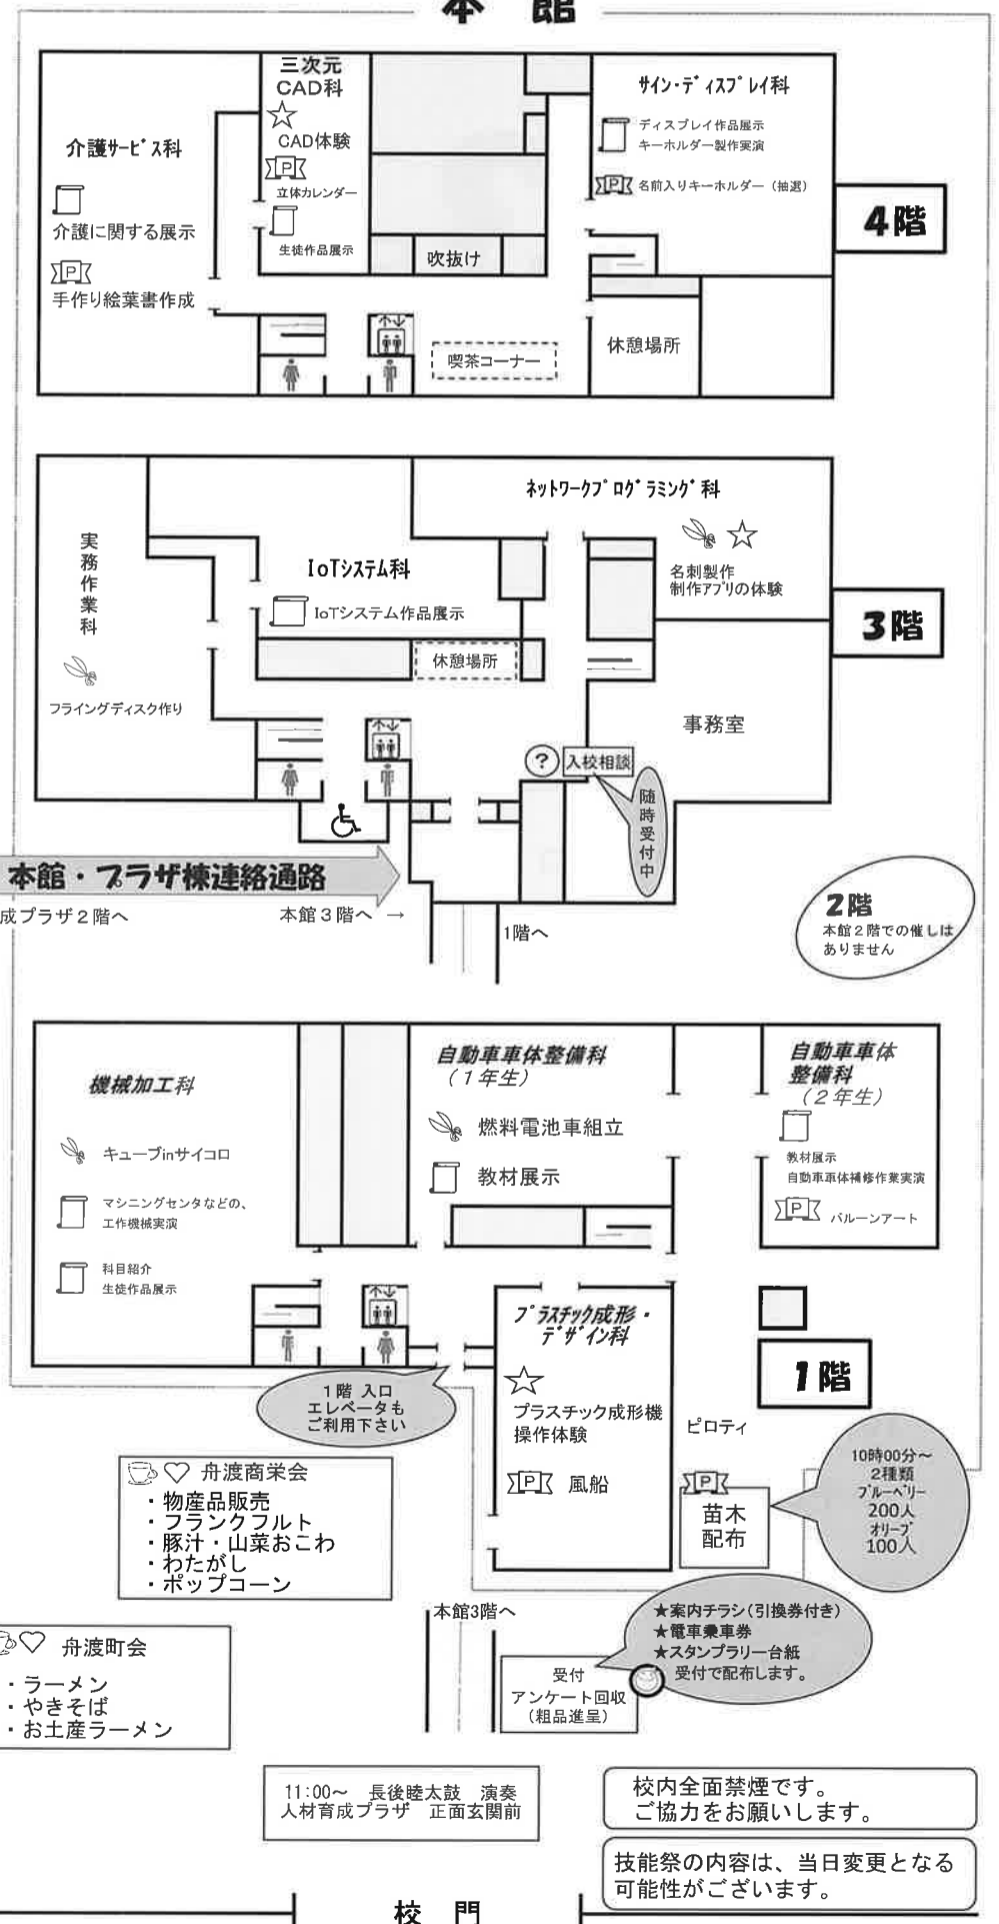

📄 実演・展示コーナー 🦋 工作教室 ☆ 体験

[P] プレゼント ? 入校相談

♡ 物品販売 ○ スタンブラリー

※ スタンブ設置場所は当日配布のチラシでご案内

板橋校マスコット
いたちゃん

階数	科名・内容(所要時間)・抽選受付時間・人数
本館 4階	三次元CAD科 ☆ CAD体験(いたちゃんの顔を描いてみよう) 随時受付(各回14名) [P] 来場記念 2025立体カレンダー(先着100名) □ 立体クイズ 生徒作品展示
	サイン・ディスプレイ科 □ ディスプレイ作品展示 □ キーホルダーの製作実演 [P] 名前入りキーホルダー(抽選) ①10:20~10:30受付 ②13:00~13:10受付 各20名
	介護サービス科 [P] ステンシル手作り絵葉書作成 ①10:20~ 先着100名 ②13:30~ 先着100名 □ 介護に関する展示
本館 3階	実務作業科 🦋 フライングディスク作り ①10:10~ 先着35名 ②13:10~ 先着35名 □ IOTシステム科 □ IOTシステム作品展示
	ネットワークプログラミング科 🦋 名刺製作(30分)先着順 ①10:00~11:30 15名 ②13:00~14:30 15名 ☆ 生徒制作アプリの体験 先着順 ①10:20~(10:10~10:20受付) 15名 ②13:10~(13:00~13:10受付) 15名
本館 1階	機械加工科 🦋 キューブinサイコロ ①10:00~ 先着30名 ②13:00~ 先着30名 □ マシニングセンタなどの、工作機械実演 □ 科目紹介、生徒作品展示
	自動車車体整備科(1年生) 🦋 燃料電池車組立(小学生対象)(抽選) ①10:25~(10:15~10:25受付) 4名 ②13:10~(13:00~13:10受付) 4名 □ 教材展示
	自動車車体整備科(2年生) □ 自動車車体補修作業実演 [P] バルーンアート
	プラスチック成形・デザイン科 ☆ プラスチック成形機操作体験(3分) 随時受付 [P] 風船
	プラザ 2階 ミニ電動車運転
プラザ 1階	東京表具内装職業訓練校 🦋 表装小物(カードケース)作り 作品展示 ☆ 紙すき体験 随時受付

和太鼓演奏

場所	内容
プラザ 玄関前	11:00~ 長後町会による長後睦太鼓

人材育成プラザ

本館・プラザ棟連絡通路

← 人材育成プラザ2階へ 本館3階へ →

施設のご利用

男性用トイレ

女性用トイレ

障害者用トイレ

エレベーター