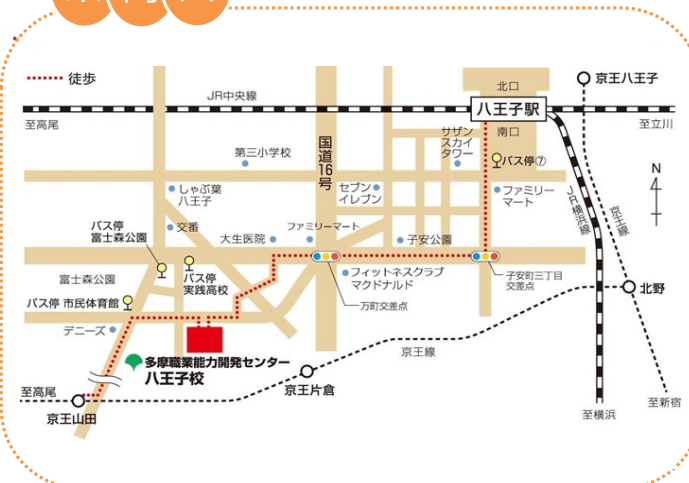

✓ 200本限定！ ブルーベリーの苗木

無料配布(11:00開始予定)
※引換券配布
(10:00~先着順)

技能祭の詳細はQRコードから！

八王子校ホームページ
お知らせをチェック！

<https://www.hataraku.metro.tokyo.lg.jp/vsdc/hachioji/index.html>

案内図

※実施内容は予告なく変更となる場合がございます。

交通のご案内

- 徒歩 JR八王子駅南口……………徒歩18分
京王線山田駅……………徒歩15分
- バス JR八王子駅南口 7番バス乗り場から
西八王子駅南口行、法政大学行、グリーンヒル寺田行、
上大船行、東京家政学院行
実践高校又は富士森公園下車……………徒歩5分

#技能祭へ行ってきた
2024 ハッシュタグキャンペーン
【キャンペーン期間】11/26(火)まで

東京都立多摩職業能力開発センター八王子校

〒193-0931 東京都八王子市台町1-11-1 TEL 042-622-8201