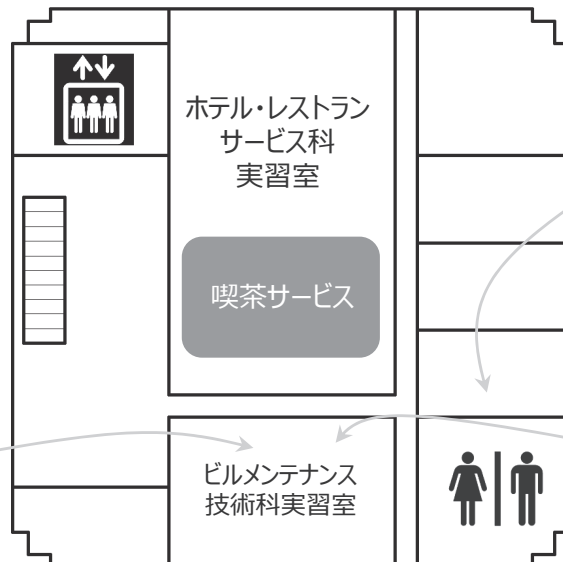

● 体験・工作教室

イベントの内容は変更になる場合があります。
 駐車場・駐輪場はありませんので、公共の交通機関でお越しください。

内容	場所	受付時間	定員
壁紙張り体験	内装施工科	10:00～（随時） 13:30～（随時）	先着10名
障子張り体験	内装施工科	10:00～（随時） 13:30～（随時）	先着10名
木製シーリングライト製作	ビルメンテナンス技術科	10:00～（随時） 13:30～（随時）	先着12名
消火器体験	ビルメンテナンス技術科	随時	上限なし
電気実技体験	ビルメンテナンス技術科	随時	上限なし
園芸療法によるマグネットづくり	生活サポート科	10:15～ 11:15～ 13:15～ 14:15～	先着6名
身体拭きタオル体験	生活サポート科	10:00～14:30	300名

● 催し物のご案内

催し物	内容	場所
喫茶	コーヒー・紅茶のサービス（ラストオーダー14:30）	ホテル・レストランサービス科実習室
模造紙展示	高齢者介護施設のレクリエーションについて	生活サポート科実習室
入校相談コーナー	入校相談、求人相談、人材育成相談など	ビルメンテナンス技術科教室

● 会場案内

11階

マグネットづくり
身体拭き体験
模造紙展示

消火器体験

消火器の使い方が学べます。
 ※訓練用消火器を使用しますので消火剤や水は出ません。

シーリングライト製作

①ドライバーのみを使用して、家庭で使用できるシーリングライトを製作します。

12階

電気実技体験

電気工事用工具を使用して器具や電線の接続作業について学び簡単な点灯回路を製作します。

古紙配合率40%再生紙を使用しています

この印刷物は、印刷用の紙へリサイクルできます。

この印刷物は、印刷用の紙へリサイクルできます。