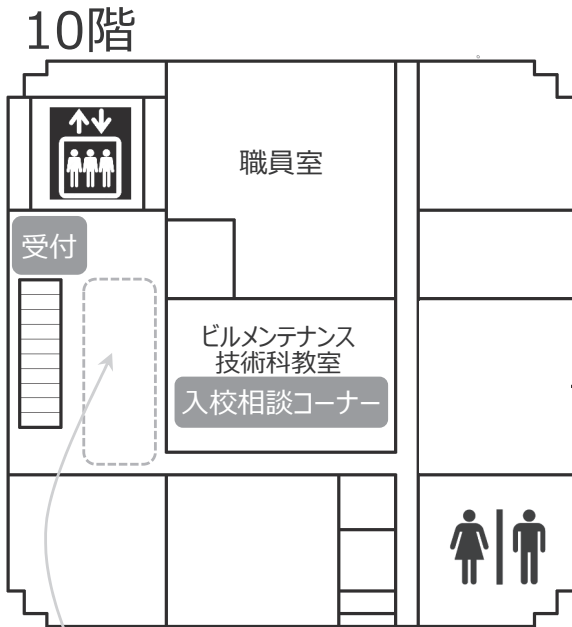

★実施場所
〒102-0072
千代田区飯田橋3-10-3
東京しごとセンター10階～12階
TEL : 03-5211-8181
※エレベーターで10階へお上がりください

交通のご案内

- 飯田橋駅：
● JR総武線……………「東口」より徒歩7分
● 都営地下鉄大江戸線
東京メトロ有楽町線・南北線
……………「A2出口」より徒歩7分
● 東京メトロ東西線
……………「A5出口」より徒歩3分
- 水道橋駅：
● JR総武線……………「西口」より徒歩5分
- 九段下駅：
● 東京メトロ東西線
……………「7番出口」より徒歩8分
● 東京メトロ半蔵門線・都営地下鉄新宿線
……………「3a・3b出口」「5番出口」より徒歩10分

● 体験・工作教室

イベントの内容は変更になる場合があります。
 駐車場・駐輪場はありませんので、公共の交通機関でお越しください。

内容	場所	受付時間	定員
壁紙張り体験	内装施工科	10:00～（随時） 13:30～（随時）	先着10名
障子張り体験	内装施工科	10:00～（随時） 13:30～（随時）	先着10名
木製シーリングライト製作	ビルメンテナンス技術科	10:00～（随時） 13:30～（随時）	先着12名
消火器体験	ビルメンテナンス技術科	随時	上限なし
電気実技体験	ビルメンテナンス技術科	随時	上限なし
園芸療法によるマグネットづくり	生活サポート科	10:15～ 11:15～ 13:15～ 14:15～	先着6名
身体拭きタオル体験	生活サポート科	10:00～14:30	300名

● 催し物のご案内

催し物	内容	場所
喫茶	コーヒー・紅茶のサービス（ラストオーダー14:30）	ホテル・レストランサービス科実習室
模造紙展示	高齢者介護施設のレクリエーションについて	生活サポート科実習室
入校相談コーナー	入校相談、求人相談、人材育成相談など	ビルメンテナンス技術科教室

● 会場案内

11階

マグネットづくり
身体拭き体験
模造紙展示

消火器体験

消火器の使い方が学べます。
 ※訓練用消火器を使用しますので消火剤や水は出ません。